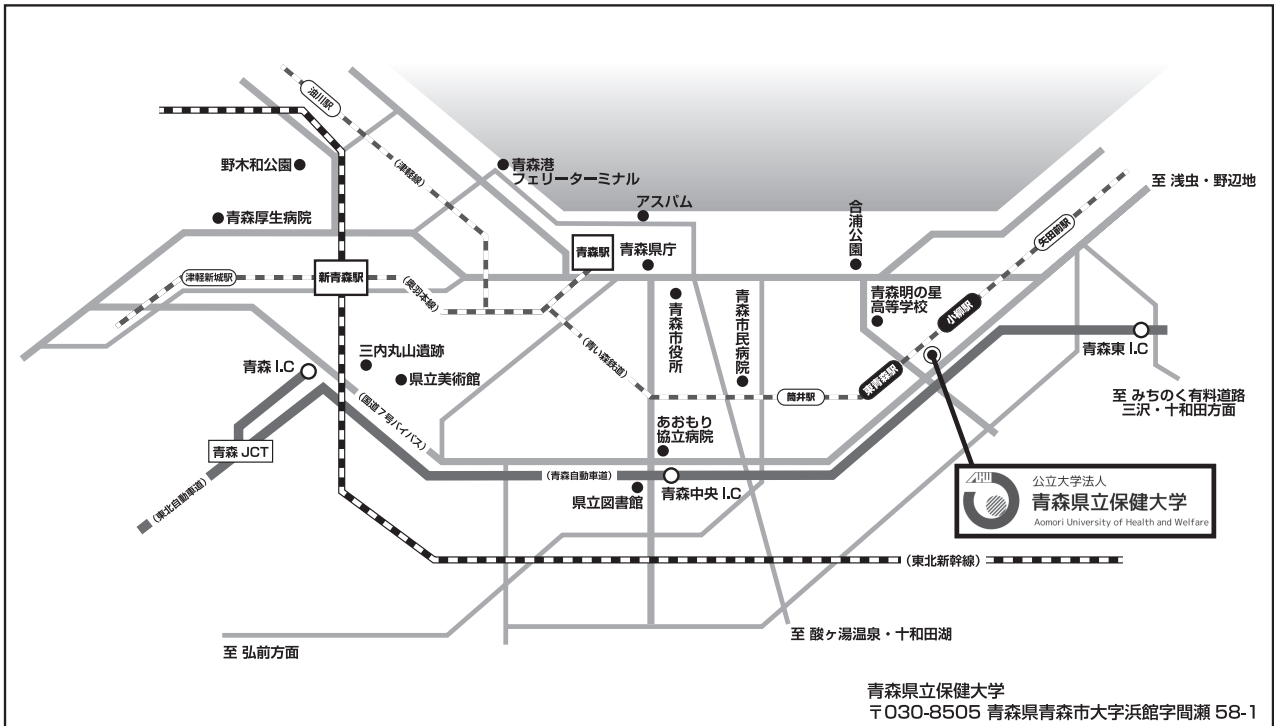

交通アクセス

青森県立保健大学
〒030-8505 青森県青森市大字浜館字間瀬 58-1

■青森市まで

鉄道	東京駅	～	新青森駅	(約 3 時間半)	青森駅
	新函館北斗駅	～	新青森駅	(約 1 時間)	
	盛岡駅	～	新青森駅	(約 1 時間)	
	秋田駅	～	新青森駅	(約 3 時間)	
	仙台駅	～	新青森駅	(約 2 時間)	
					(奥羽本線 約 6 分)

飛行機

- 札幌便 (約 45 分)
- 東京便 (約 75 分)
- 大阪便 (約 90 分)

■青森県立保健大学まで

青森駅から約 7Km / 新青森駅から約 11Km

鉄道

新青森駅から青森駅を経由し (奥羽本線)、青い森鉄道八戸方行きで【東青森駅】または【小柳駅】で下車。
いずれも大学まで徒歩約 10 分 (約 1Km)

青森市営バス

- <バス①>
新青森駅南口から東部営業所行きで【青森駅前】バス停で下車。(約 15 分)
- <バス②>
青森駅前バス停から明の星通り線で【青森県立保健大学】バス停で下車。(約 20 分)

車・タクシー

- 青森駅から約 20 分
- 新青森駅から約 25 分
- 青森自動車道【青森中央 IC】から約 15 分
- 青森空港から約 30 分

会場案内図

講堂

講堂 外観

【お弁当配布日時】
5月11日（日）12:00～12:30
※事前申込者限定
※お弁当は昼食会場でお召し上がりください。

教育研究B棟 1階