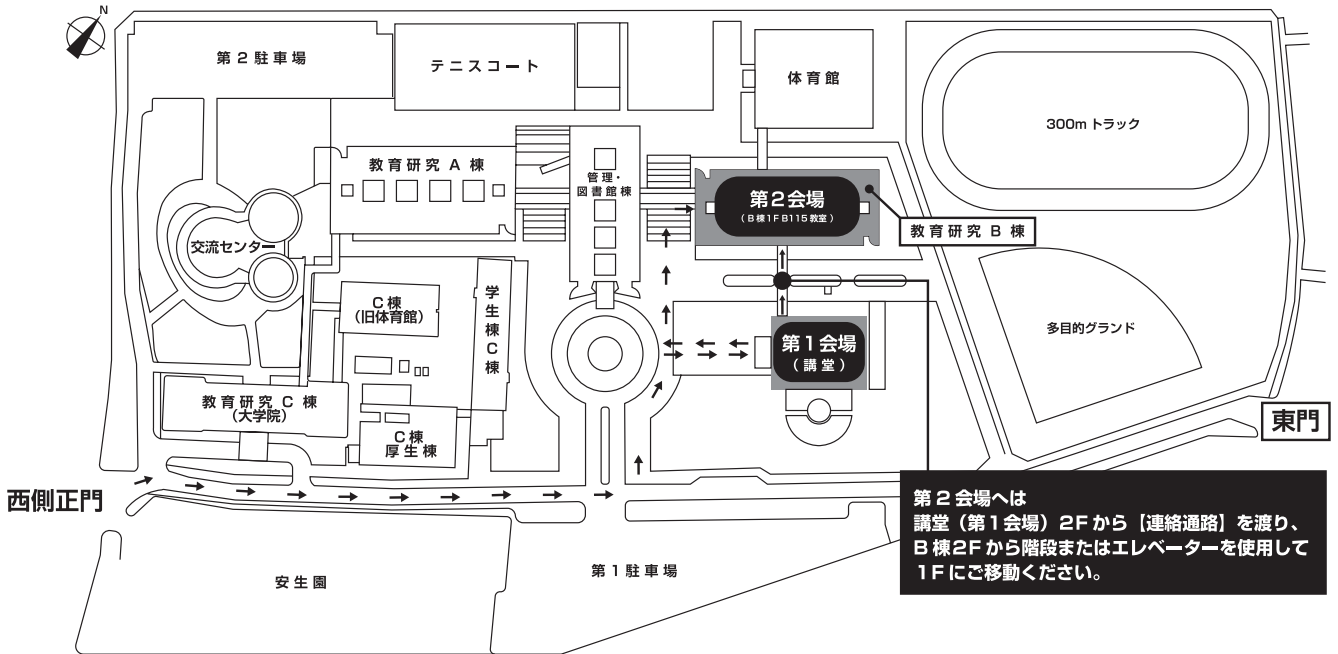

■青森県立保健大学まで

青森駅から約 7Km / 新青森駅から約 11Km

鉄道

新青森駅から青森駅を経由し (奥羽本線)、青い森鉄道八戸方行きで【東青森駅】または【小柳駅】で下車。
いずれも大学まで徒歩約 10 分 (約 1Km)

青森市営バス

- <バス①>
新青森駅南口から東部営業所行きで【青森駅前】バス停で下車。(約 15 分)
- <バス②>
青森駅前バス停から明の星通り線で【青森県立保健大学】バス停で下車。(約 20 分)

車・タクシー

- 青森駅から約 20 分
- 新青森駅から約 25 分
- 青森自動車道【青森中央 IC】から約 15 分
- 青森空港から約 30 分

会場案内図

講堂

講堂 外観

【お弁当配布日時】
5月11日（日）12:00～12:30
※事前申込者限定
※お弁当は昼食会場でお召し上がりください。

教育研究B棟 1階