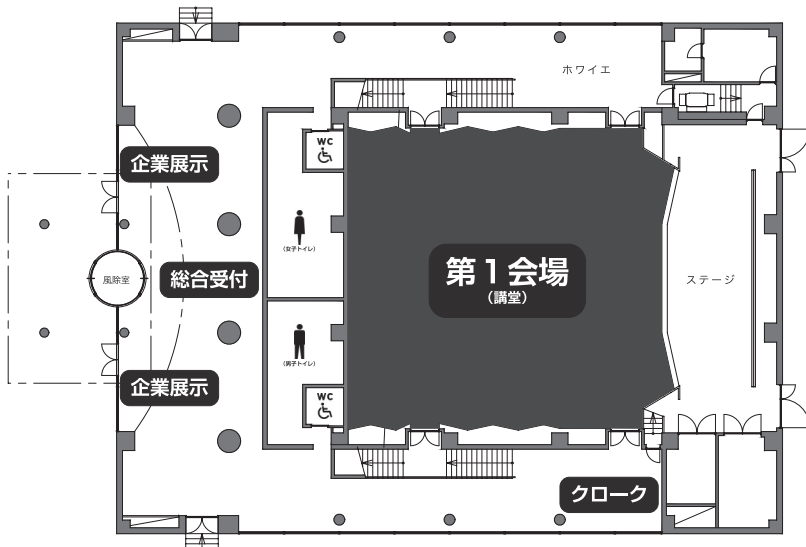

■青森県立保健大学まで

青森駅から約 7Km / 新青森駅から約 11Km

鉄道

新青森駅から青森駅を経由し (奥羽本線)、青い森鉄道八戸方行きで【東青森駅】または【小柳駅】で下車。
いずれも大学まで徒歩約 10 分 (約 1Km)

青森市営バス

- <バス①>
新青森駅南口から東部営業所行きで【青森駅前】バス停で下車。(約 15 分)
- <バス②>
青森駅前バス停から明の星通り線で【青森県立保健大学】バス停で下車。(約 20 分)

車・タクシー

- 青森駅から約 20 分
- 新青森駅から約 25 分
- 青森自動車道【青森中央 IC】から約 15 分
- 青森空港から約 30 分

会場案内図

講堂

講堂 外観

【お弁当配布日時】
5月11日（日）12:00～12:30
※事前申込者限定
※お弁当は昼食会場でお召し上がりください。

教育研究B棟 1階